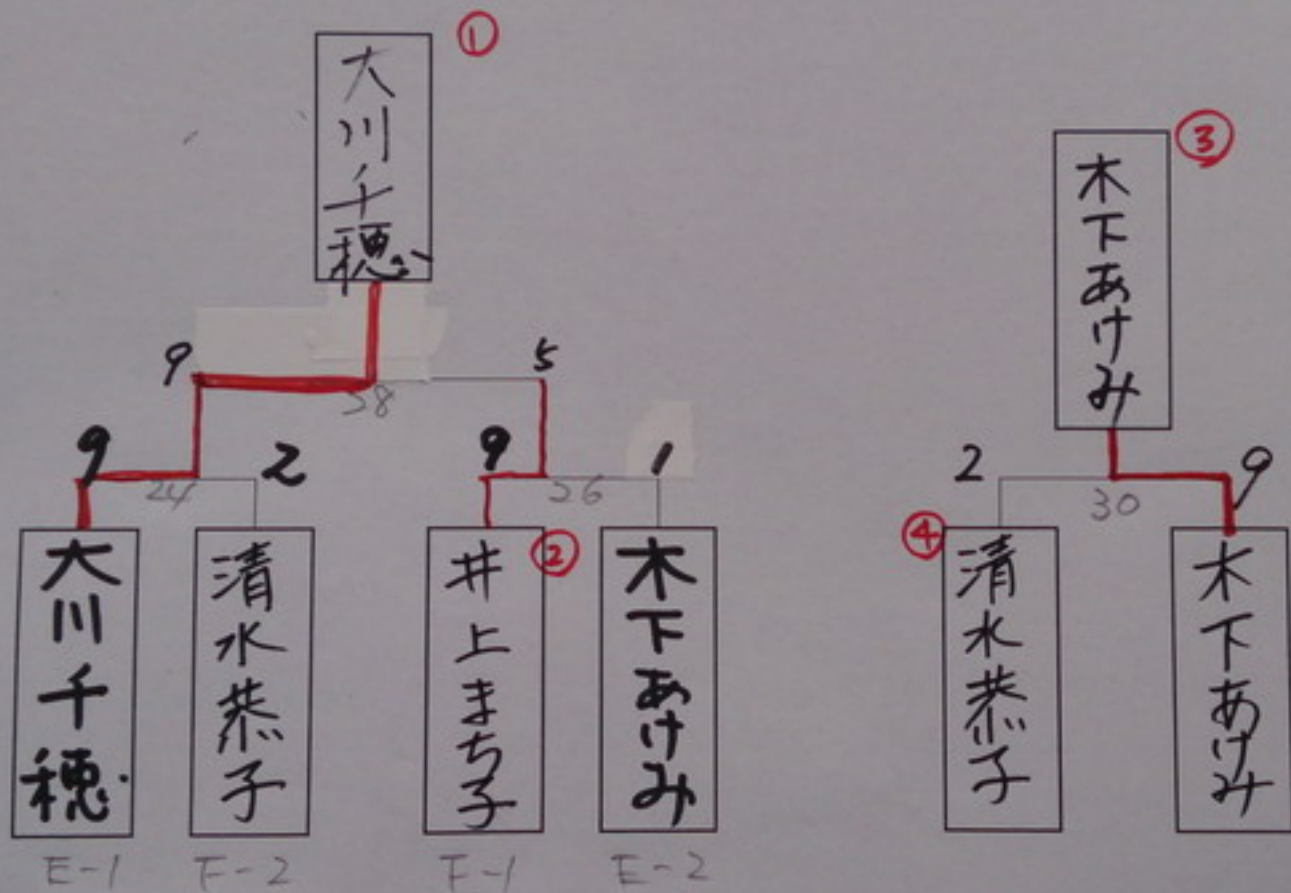

女子の部 第2次リーグ戦

E (34.35.24) No.

	第1試合	第2試合	第3試合	勝数	敗数	得点	失点	得失点差	順位
1-1 聖田桂子	^B X 6-13	^D X 0-13	^D X 10-13	0	3				4
3-1 大川千穂	^A ○ 13-6	^B ○ 13-1	^C ○ 13-8	3	0				1
2-1 木下研子	^D ○ 13-10	^A ○ 13-0	^D X 8-13	2	1				2
2-2 名畑薫	^C X 10-13	^B X 1-13	^A ○ 13-10	1	2				3

女子の部 第2次決勝リーグ

F (32-33 No. 27)

	第1試合	第2試合	第3試合	勝数	敗数	得点	失点	得失点差	順位
1-2 古野信子	^B ○ 13-12	^C X 6-13	^D X 7-13	1	2				3
3-2 辻早美	^A X 12-13	^D ○ 13-8	^D X 9-13	1	2				4
2-3 清水恭子	^D X 11-13	^A ○ 13-6	^B ○ 13-9	2	1				2
1-3 井上瑛子	^C ○ 12-11	^B X 8-13	^A ○ 13-7	2	1				1

全日本選手権・

女子

決勝トーナメント

(1位 ~ 4位)

全日本選手権・女子 決勝トーナメント

(5~8位)