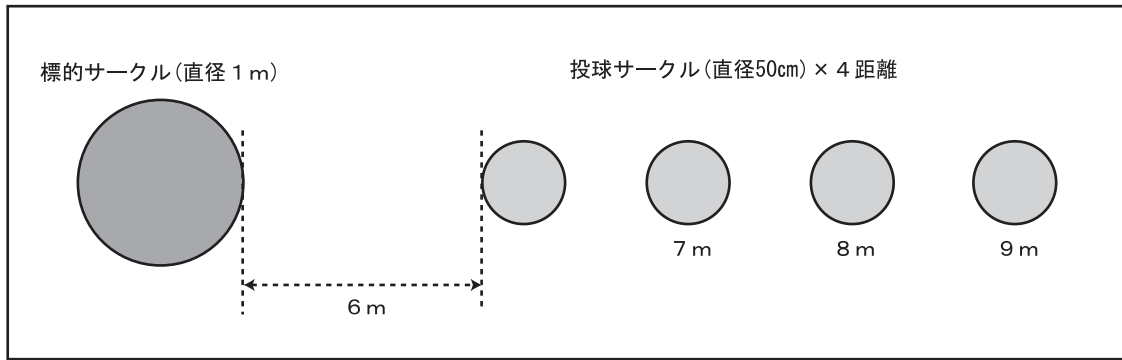

↑
—— 該当に 印

申込責任者

氏 名		電話番号	
住 所	〒		

ティール選手権大会のアトリエについて

5つのアトリエとティールの得点

【アトリエ】	ティールの結果	得点
【アトリエ 1】 : 標的ボール1個のみ 	カロー : 標的ボールがサークルの外に出て、投げたボールはサークルの中に残った	5
	成功 : 標的ボールと投げたボールがともにサークルの外に出た	3
	当たり : 標的ボールに当たったが、サークルの外に出ない	1
	失敗 :	0
【アトリエ 2】 : 標的ボールの前にビュットがある 	カロー : 標的ボールがサークルの外に出て、投げたボールはサークルの中に残り、かつ、障害物のビュットに当たらなかった	5
	成功 : 標的ボールと投げたボールがともにサークルの外に出てビュットには当たらなかった	3
	当たり : 標的ボールに当たったが、サークルの外に出なかった。投げたボールがはねかえってビュットに当たってもよい	1
	失敗 :	0
【アトリエ 3】 : 標的ボールの左右に障害物のボールがある 	カロー : 標的ボールがサークルの外に出て、投げたボールはサークルの中に残り、かつ、障害物のボールに当たらなかった	5
	成功 : 標的ボールと投げたボールがともにサークルの外に出て障害物のボールには当たらなかった	3
	当たり : 標的ボールに当たったが、サークルの外に出なかった。投げたボールがはねかえって障害物のボールに当たってもよい	1
	失敗 :	0
【アトリエ 4】 : 標的ボールの前に障害物のボールがある 	カロー : 標的ボールがサークルの外に出て、投げたボールはサークルの中に残り、かつ、障害物のボールに当たらなかった	5
	成功 : 標的ボールと投げたボールがともにサークルの外に出て障害物のボールには当たらなかった	3
	当たり : 標的ボールに当たったが、サークルの外に出なかった。投げたボールがはねかえって障害物のボールに当たってもよい	1
	失敗 :	0
【アトリエ 5】 : 標的ビュットのみ 	ビュットがサークルの外に出た	5
	成功 : ビュットに当たったが、サークルの外に出なかった	3
	失敗 :	0