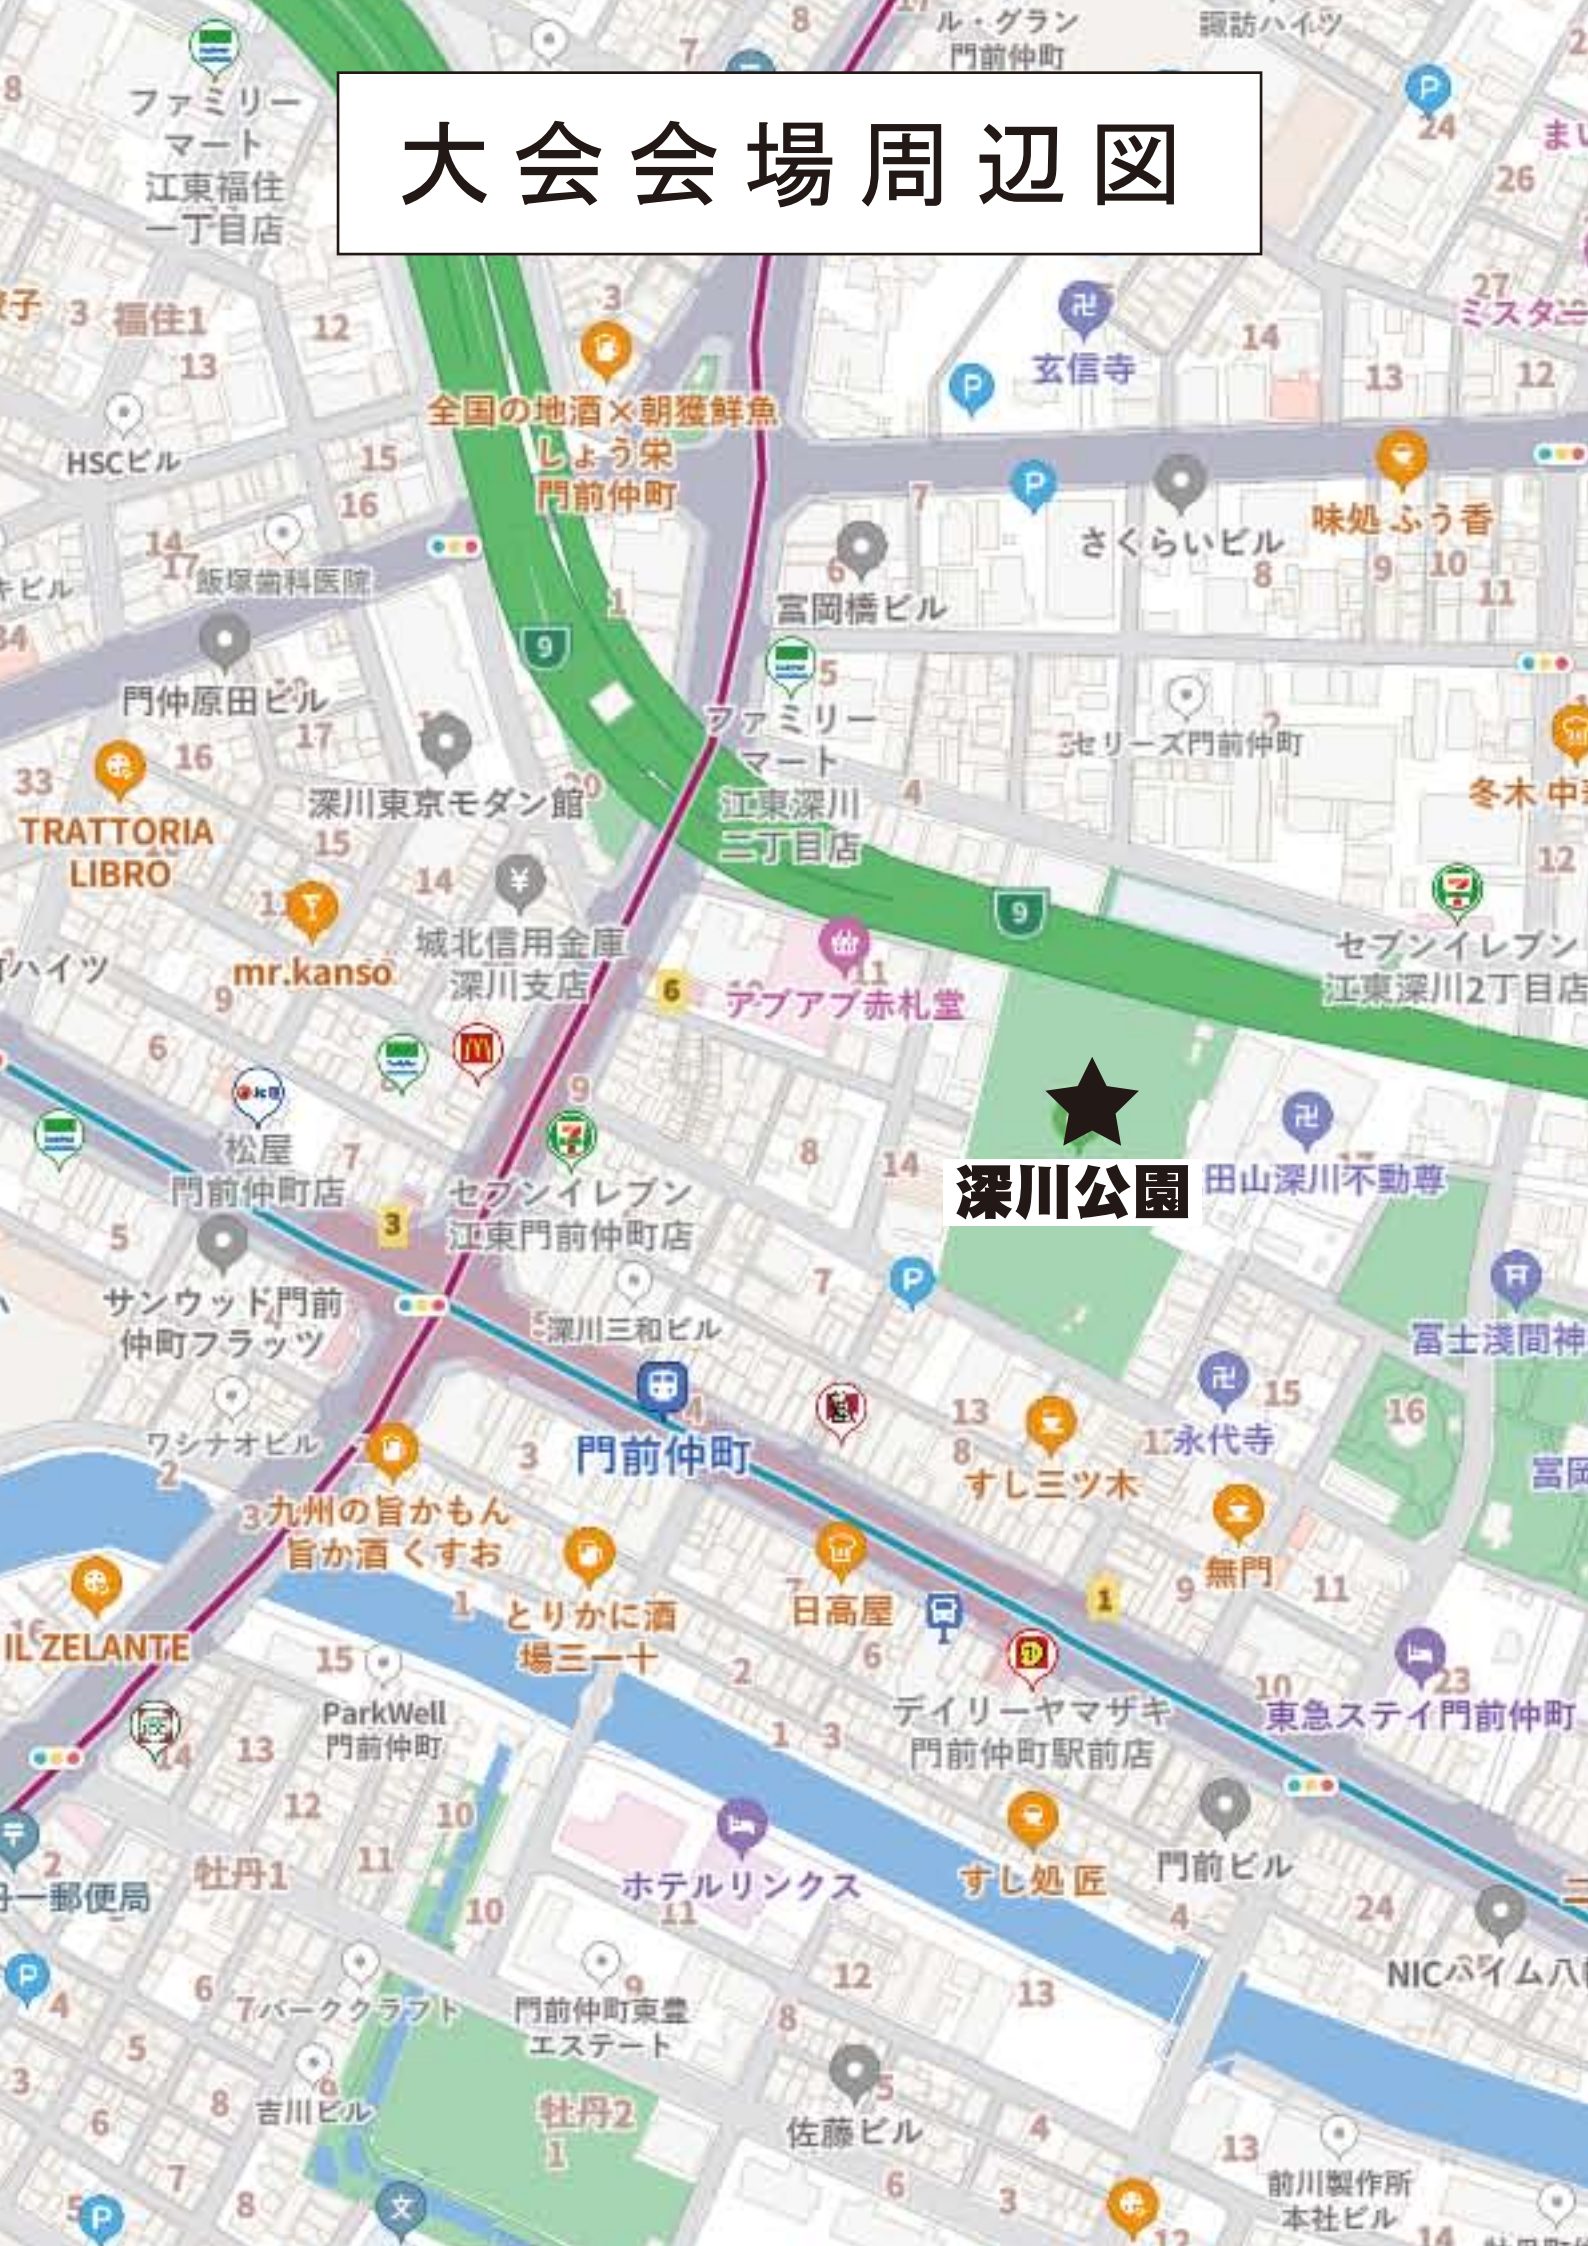

# 大会会場周辺図

★  
深川公園

全国の地酒×朝獲鮮魚  
しょう栄  
門前仲町

ファミリーマート  
江東深川  
三丁目店

デブアップ赤札堂

門前仲町

とりに酒  
場三一十

ホテルリンクス